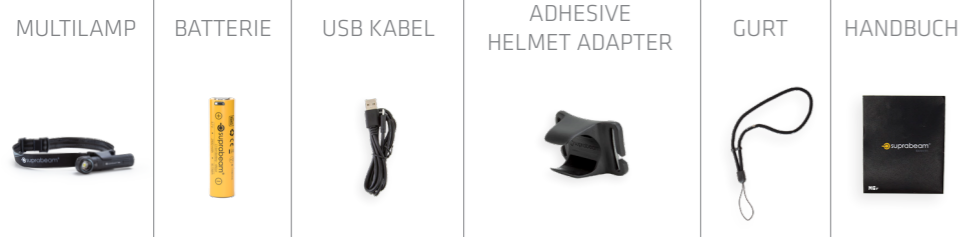

INHALT

GRÖSSE

ELEKTRONIK

Integrierte Steuerelektronik:	Ja, dimmbar
Stromquelle:	Li-ion 18650 (2200 mAh)
Ladezeit:	80% = 2 Std. 50 min, 100% = 3 Std. 50 min
Lichtstrahl / Leuchtweite:	Mischstrahl 20°/60° / 150 Meter
Lichtleistungsstufen:	Max: 600 lm / Dimmung: 6-450 lm
Brenndauer:	Max: 2 Std. 30 min / Dimmung: 2:45-145 Std.
Zubehör:	Abnehmbare waschbare Stirnband, USB kabel, Gurt, Klebeadapter.
Ladetemperatur:	-0°C bis +45°C