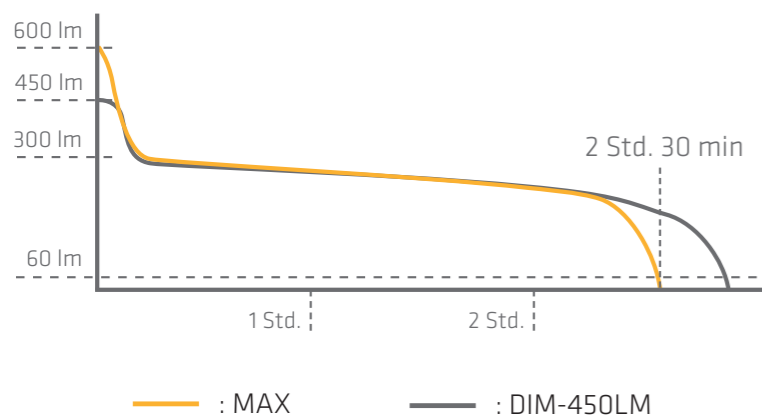

BEFESTIGUNGS-OPTIONEN

Mit dem Stirnband oder dem Klebeadapter am Helm kann die M6r einfach abgenommen werden für Nahinspektionen und wieder befestigt werden.

MAGNET

Die M6r hat einen starken integrierten Magnet am Lampenfuss wodurch sie an jeder magnetischen Oberfläche angebracht werden kann. Eine äusserst nützliche Eigenschaft, wenn die M6r als Flutlicht benutzt wird.

BEFESTIGUNGSCLIP

Multilampe mit einem Stahlclip geliefert, mit dem sie am Gurt oder in der Tasche befestigt werden kann.

VERPACKUNG

VERPACKUNG

Zolltarifnummer:	8513 1000
Verpackung:	Recyclingfähige Verpackung
Einzel: Inhalt / Größe / Gewicht:	1 Stück, Höhe/Breite/Tiefe: 20 x 15 x 6 cm / 393 g
Hauptkarton Inhalt / Größe / Gewicht:	12 Stück, Höhe/Breite/Tiefe: 22.7 x 31.5 x 37.5 cm / 5.2 kg
Artikelnummer:	526.5011
EAN-CODE:	5704049908314

SPEZIFIKATIONEN

Konfiguration LED / Fokus:	1 CREE Power Chip
Gehäuse-Material:	Hochfestes Aluminium 6061, eloxiert
Gehäuse-Farbe:	Schwarz
Schalter:	Elektronisch Schalter, Knopf aus Silikon
Stirnband:	Mit Silikonstreifen, Einstellbar auf 50-70 cm
Größe:	L: 110 mm, ø (Rohr): 23 mm, (Kopf): 32 mm
Gewicht inkl. Batterie:	111 g
IP-Schutzart:	Wasserdicht (2m) und staubdicht IP68
Temperaturbereich:	-20°C bis +50°C

LICHTKURVEN UND BRENNDAUER

MAX	600 LUMENS 60	2 Std. | 30 min
DIMMUNG	450 LUMENS 6	2 45 min - 145 Std.