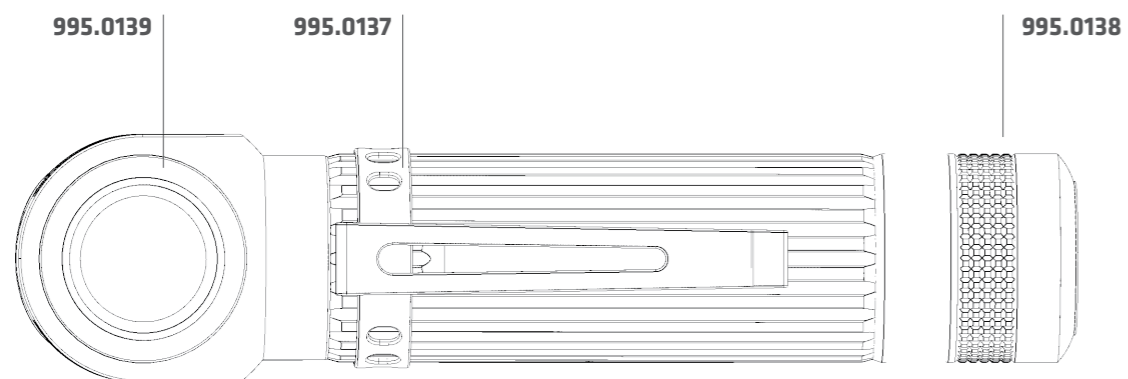

## ZUBEHÖR

PRODUKT	BESCHREIBUNG	ART.NUMMER	GEWICHT	EINZELN VERPACKUNG	EAN CODE
	Batterie: Li-Ion 18650 mit USB (2'200 mAh - M6r)	951.018	54 g	L: 17.0 cm, W: 11.0 cm, H: 4.5 cm	5704049907584
	Silikon Kopfband Schwarz	950.007	30 g	L: 17.0 cm, W: 11.0 cm, H: 4 cm	5704049901018
	Fahrrad-Halterung	950.012	48 g	L: 17.0 cm, W: 11.0 cm, H: 5.5 cm	5704049904491
	Universelle Klettverschlüsse. (2 Stück)	950.074	12 g	L: 17.0 cm, W: 11.0 cm, H: 1 cm	5704049905474
	Endkappe mit loop: für M6 series	950.090	6 g	L: 17.0 cm, W: 11.0 cm, H: 3 cm	5704049907843

## ERSATZTEILE

PRODUKT	BESCHREIBUNG	ARTIKELNUMMER	EAN CODE
	Befestigungsclip for M6 series	995.0137	5704049907799
	Endkappe für M6 series, komplet	995.0138	5704049907881
	M6-Series - Reparaturset für M6-kopf	995.0139	5704049907904

## GRÖSSE